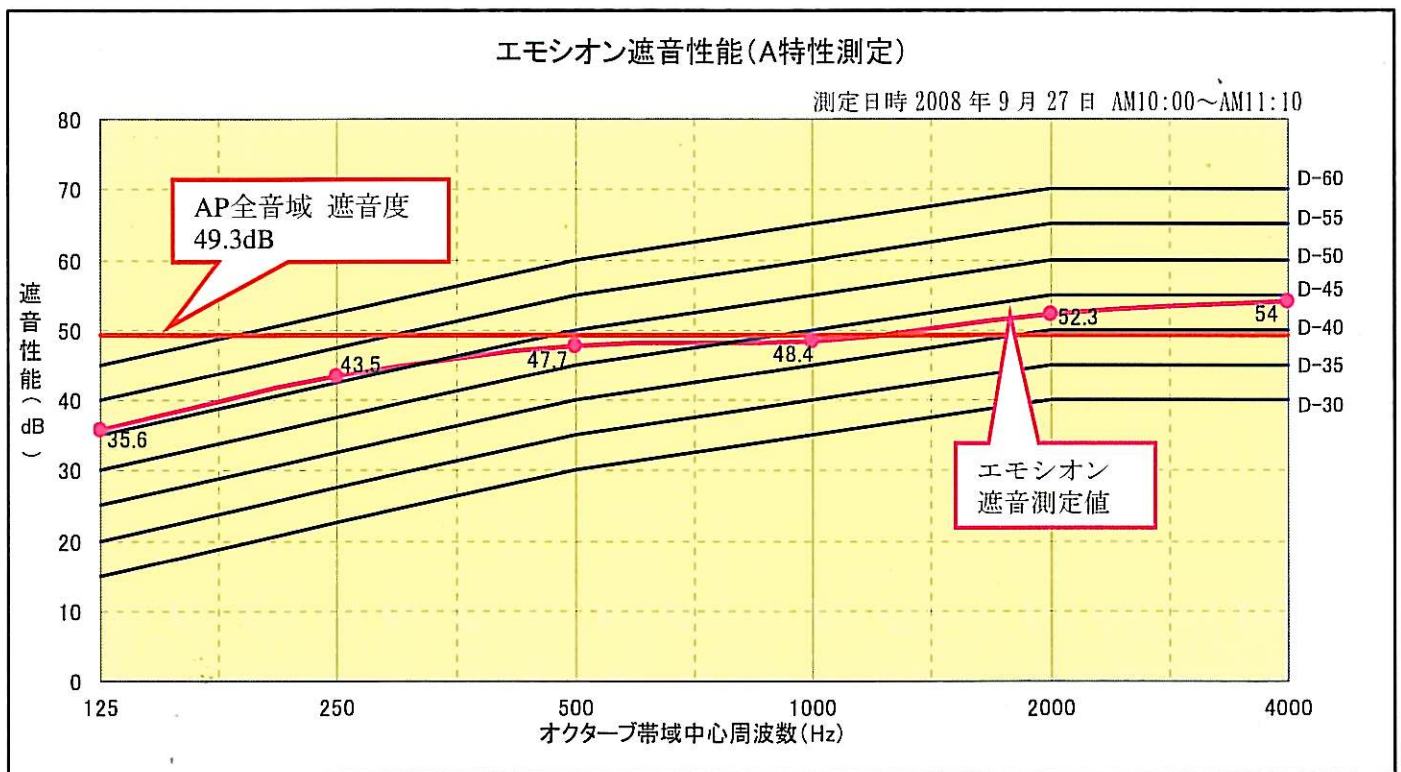

エモションセールスポイント

- 高耐久の戸建仕様でアパート住まいを忘れさせてくれるゆとりの空間。
 - 一般住宅並みの断熱性能で省エネ健康住宅を実現。
 - 本物の磁器タイル貼りした外壁、界壁は7重構造で遮音性能を高め、快適な生活が可能です。 ※1
 - ペアガラスアルミサッシ採用。
- 200Vコンセントをキッチンに設置しガスコンロ又はIHクッキングヒーターを選べます。
- 個別の屋外立水栓を設置し、洗車がそれぞれの駐車場で可能。
- CATV 共聴工事済みにてデジタル対応OK。空CD管事前配管済みで光回線個別対応可。
- セミオートガス給湯器の採用により、単機能給湯器より2～3割ガス料金低減できます。

※1

エモションでの防音測定の結果はAP (オールパス) 全音域遮音度で 49.3dB。一般的な木造住宅内壁の遮音性能の限界は 50.0dB と言われているので非常に高い遮音性能になっており、ペット同居型物件では満足のいく性能です。

遮音等級		D-60	D-55	D-50	D-45	D-40	D-35	D-30	備考
空気音	テレビ・ラジオ・ 会話等の音	全く聞こえない	全く聞こえない	通常では聞こえない	ほとんど聞こえない	小さく聞こえる	かなり聞こえる	話の内容が分かる	声の大小で1～2ランク動く
	その他の例	大声で歌ってもよい	夫婦喧嘩もよい	日常生活で気にならない	在宅の有無がわかる	電話のベルがわかる	電話のベルが聞こえる	生活が分かる	生活音、気配での例